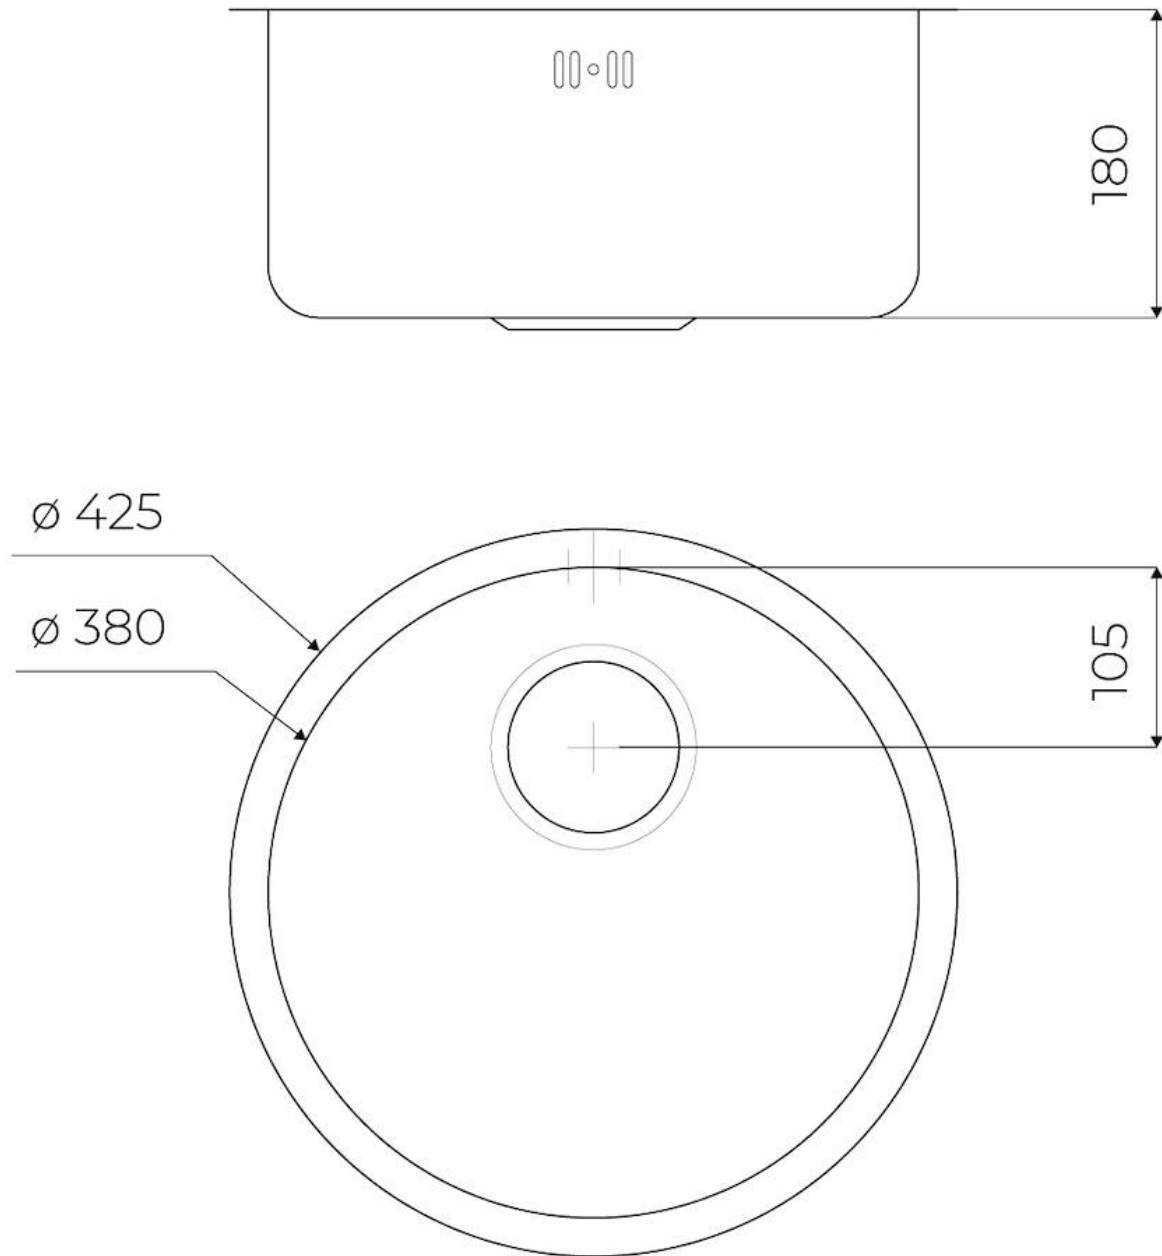

DIBUJOS TÉCNICOS